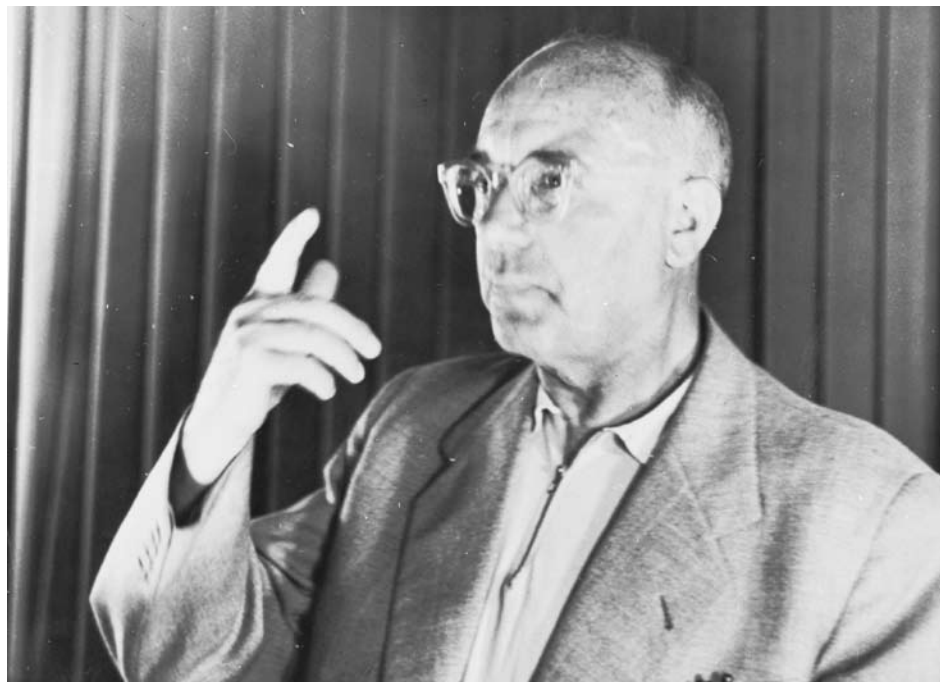

# *Wo ist mein Weg?! Da? Dort? Oder da?*

50. Todestag Johannes R. Becher (1891–1958)

Ausgewählte Fernsehproduktionen  
der DDR sowie Tondokumente und  
Hörfunkproduktionen

**Johannes R. Becher**  
Foto: DRA, Seidlitz

**Titelbild: Johannes R. Becher**  
Foto: DRA, Seidlitz